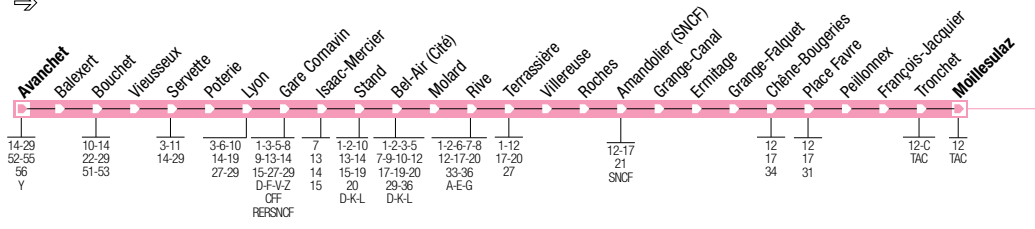

Avanchet – Servette – Gare Cornavin – Bel-Air – Rive – Moillesulaz

16

Moillesulaz – Rive – Bel-Air – Gare Cornavin – Servette – Avanchet

16

■ = Horaire NOCTAMBUS les vendredis et samedis soir.

**Lundi-Vendredi Direction: Moillesulaz**

Avanchet	05:31	05:42	05:52	06:03	06:14	06:24	06:35	06:47	06:58	07:09	07:20	07:31	07:42	07:53	08:04	08:15	08:26	08:38	08:49	09:01
Bouchet	05:33	05:44	05:54	06:05	06:16	06:26	06:37	06:49	07:00	07:11	07:22	07:33	07:44	07:55	08:06	08:17	08:28	08:40	08:51	09:03
Servette	05:36	05:47	05:57	06:08	06:19	06:30	06:41	06:53	07:04	07:15	07:26	07:37	07:48	07:59	08:10	08:21	08:32	08:44	08:55	09:07
Gare Cornavin	05:42	05:53	06:03	06:14	06:25	06:36	06:47	06:59	07:10	07:21	07:32	07:43	07:54	08:05	08:16	08:27	08:38	08:50	09:01	09:13
Stand	05:45	05:56	06:06	06:17	06:28	06:39	06:50	07:02	07:13	07:24	07:35	07:46	07:57	08:08	08:19	08:30	08:41	08:53	09:04	09:16
Bel-Air (Cité)	05:47	05:58	06:08	06:19	06:30	06:41	06:52	07:04	07:15	07:26	07:37	07:48	07:59	08:10	08:21	08:32	08:43	08:55	09:06	09:18
Rive	05:50	06:01	06:11	06:22	06:33	06:44	06:55	07:07	07:18	07:29	07:40	07:51	08:02	08:13	08:24	08:35	08:46	08:58	09:09	09:21
Grange-Canal	05:57	06:08	06:18	06:29	06:40	06:51	07:02	07:14	07:25	07:36	07:47	07:58	08:09	08:20	08:31	08:42	08:53	09:05	09:16	09:28
Place Favre	06:01	06:12	06:22	06:33	06:44	06:55	07:06	07:18	07:29	07:40	07:51	08:02	08:13	08:24	08:35	08:46	08:57	09:09	09:20	09:32
Moillesulaz	06:05	06:16	06:26	06:37	06:48	06:59	07:11	07:23	07:34	07:45	07:56	08:07	08:18	08:29	08:40	08:51	09:02	09:14	09:25	09:37