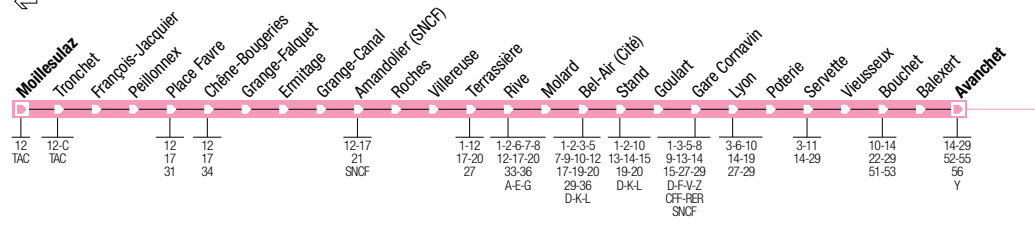

Avanchet – Servette – Gare Cornavin – Bel-Air – Rive – Moillesulaz

16

Moillesulaz – Rive – Bel-Air – Gare Cornavin – Servette – Avanchet

16

■ = Horaire NOCTAMBUS les vendredis et samedis soir.

**Lundi-Vendredi Direction: Moillesulaz**

Avanchet	05:31	05:42	05:52	06:03	06:14	06:24	06:35	06:47	06:58	07:09	07:20	07:31	07:42	07:53	08:04	08:15	08:26	08:38	08:49	09:01
Bouchet	05:33	05:44	05:54	06:05	06:16	06:26	06:37	06:49	07:00	07:11	07:22	07:33	07:44	07:55	08:06	08:17	08:28	08:40	08:51	09:03
Servette	05:36	05:47	05:57	06:08	06:19	06:30	06:41	06:53	07:04	07:15	07:26	07:37	07:48	07:59	08:10	08:21	08:32	08:44	08:55	09:07
Gare Cornavin	05:42	05:53	06:03	06:14	06:25	06:36	06:47	06:59	07:10	07:21	07:32	07:43	07:54	08:05	08:16	08:27	08:38	08:50	09:01	09:13
Stand	05:45	05:56	06:06	06:17	06:28	06:39	06:50	07:02	07:13	07:24	07:35	07:46	07:57	08:08	08:19	08:30	08:41	08:53	09:04	09:16
Bel-Air (Cité)	05:47	05:58	06:08	06:19	06:30	06:41	06:52	07:04	07:15	07:26	07:37	07:48	07:59	08:10	08:21	08:32	08:43	08:55	09:06	09:18
Rive	05:50	06:01	06:11	06:22	06:33	06:44	06:55	07:07	07:18	07:29	07:40	07:51	08:02	08:13	08:24	08:35	08:46	08:58	09:09	09:21
Grange-Canal	05:57	06:08	06:18	06:29	06:40	06:51	07:02	07:14	07:25	07:36	07:47	07:58	08:09	08:20	08:31	08:42	08:53	09:05	09:16	09:28
Place Favre	06:01	06:12	06:22	06:33	06:44	06:55	07:06	07:18	07:29	07:40	07:51	08:02	08:13	08:24	08:35	08:46	08:57	09:09	09:20	09:32
Moillesulaz	06:05	06:16	06:26	06:37	06:48	06:59	07:11	07:23	07:34	07:45	07:56	08:07	08:18	08:29	08:40	08:51	09:02	09:14	09:25	09:37