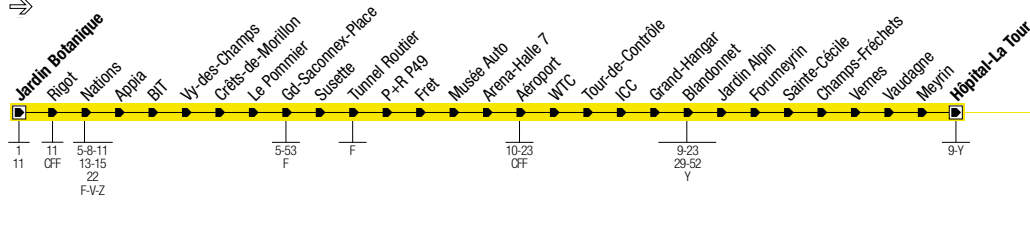

# Jardin Botanique – Nations – Aéroport – Meyrin – Hôpital-La Tour

# Hôpital-La Tour – Meyrin – Aéroport – Nations – Jardin Botanique

# 28

**Lundi-Vendredi Grandes Vacances Direction: Hôpital-La Tour**

Jardin Botanique	05:56	06:26	06:41	06:56	07:11	07:26	07:41	07:56	08:11	08:26	08:41	08:56	09:15	09:35	09:55	10:15	10:35	10:55	11:15	11:35
Nations	05:57	06:27	06:42	06:57	07:12	07:27	07:42	07:57	08:12	08:27	08:42	08:57	09:16	09:36	09:56	10:16	10:36	10:56	11:16	11:36
Gd-Saonnex-Place	06:03	06:33	06:48	07:03	07:19	07:34	07:49	08:04	08:19	08:34	08:49	09:03	09:22	09:42	10:02	10:22	10:42	11:02	11:22	11:42
Aéroport	06:10	06:40	06:55	07:11	07:27	07:42	07:57	08:12	08:27	08:42	08:57	09:11	09:30	09:50	10:10	10:30	10:50	11:10	11:30	11:50
Blandonnet	06:15	06:45	07:00	07:16	07:32	07:47	08:02	08:17	08:32	08:47	09:02	09:16	09:35	09:55	10:15	10:35	10:55	11:15	11:35	11:55
Forumeyrin	06:18	06:48	07:03	07:19	07:35	07:50	08:05	08:20	08:35	08:51	09:06	09:20	09:39	09:59	10:19	10:39	10:59	11:19	11:39	11:59
Meyrin	06:24	06:54	07:09	07:25	07:41	07:56	08:11	08:26	08:41	08:57	09:12	09:26	09:45	10:05	10:25	10:45	11:05	11:25	11:45	12:05
Hôpital-La Tour	06:25	06:55	07:10	07:26	07:42	07:57	08:12	08:27	08:42	08:58	09:13	09:27	09:46	10:06	10:26	10:46	11:06	11:26	11:46	12:06