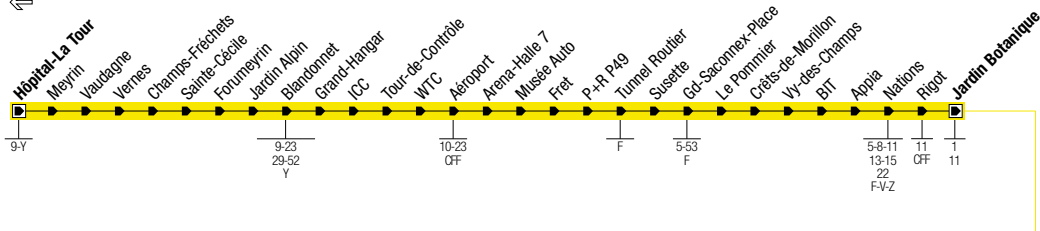

# Jardin Botanique – Nations – Aéroport – Meyrin – Hôpital-La Tour

# Hôpital-La Tour – Meyrin – Aéroport – Nations – Jardin Botanique

# 28

**Lundi-Vendredi Grandes Vacances Direction: Hôpital-La Tour**

Jardin Botanique	05:56	06:26	06:41	06:56	07:11	07:26	07:41	07:56	08:11	08:26	08:41	08:56	09:15	09:35	09:55	10:15	10:35	10:55	11:15	11:35
Nations	05:57	06:27	06:42	06:57	07:12	07:27	07:42	07:57	08:12	08:27	08:42	08:57	09:16	09:36	09:56	10:16	10:36	10:56	11:16	11:36
Gd-Saonnex-Place	06:03	06:33	06:48	07:03	07:19	07:34	07:49	08:04	08:19	08:34	08:49	09:03	09:22	09:42	10:02	10:22	10:42	11:02	11:22	11:42
Aéroport	06:10	06:40	06:55	07:11	07:27	07:42	07:57	08:12	08:27	08:42	08:57	09:11	09:30	09:50	10:10	10:30	10:50	11:10	11:30	11:50
Blandonnet	06:15	06:45	07:00	07:16	07:32	07:47	08:02	08:17	08:32	08:47	09:02	09:16	09:35	09:55	10:15	10:35	10:55	11:15	11:35	11:55
Forumeyrin	06:18	06:48	07:03	07:19	07:35	07:50	08:05	08:20	08:35	08:51	09:06	09:20	09:39	09:59	10:19	10:39	10:59	11:19	11:39	11:59
Meyrin	06:24	06:54	07:09	07:25	07:41	07:56	08:11	08:26	08:41	08:57	09:12	09:26	09:45	10:05	10:25	10:45	11:05	11:25	11:45	12:05
Hôpital-La Tour	06:25	06:55	07:10	07:26	07:42	07:57	08:12	08:27	08:42	08:58	09:13	09:27	09:46	10:06	10:26	10:46	11:06	11:26	11:46	12:06