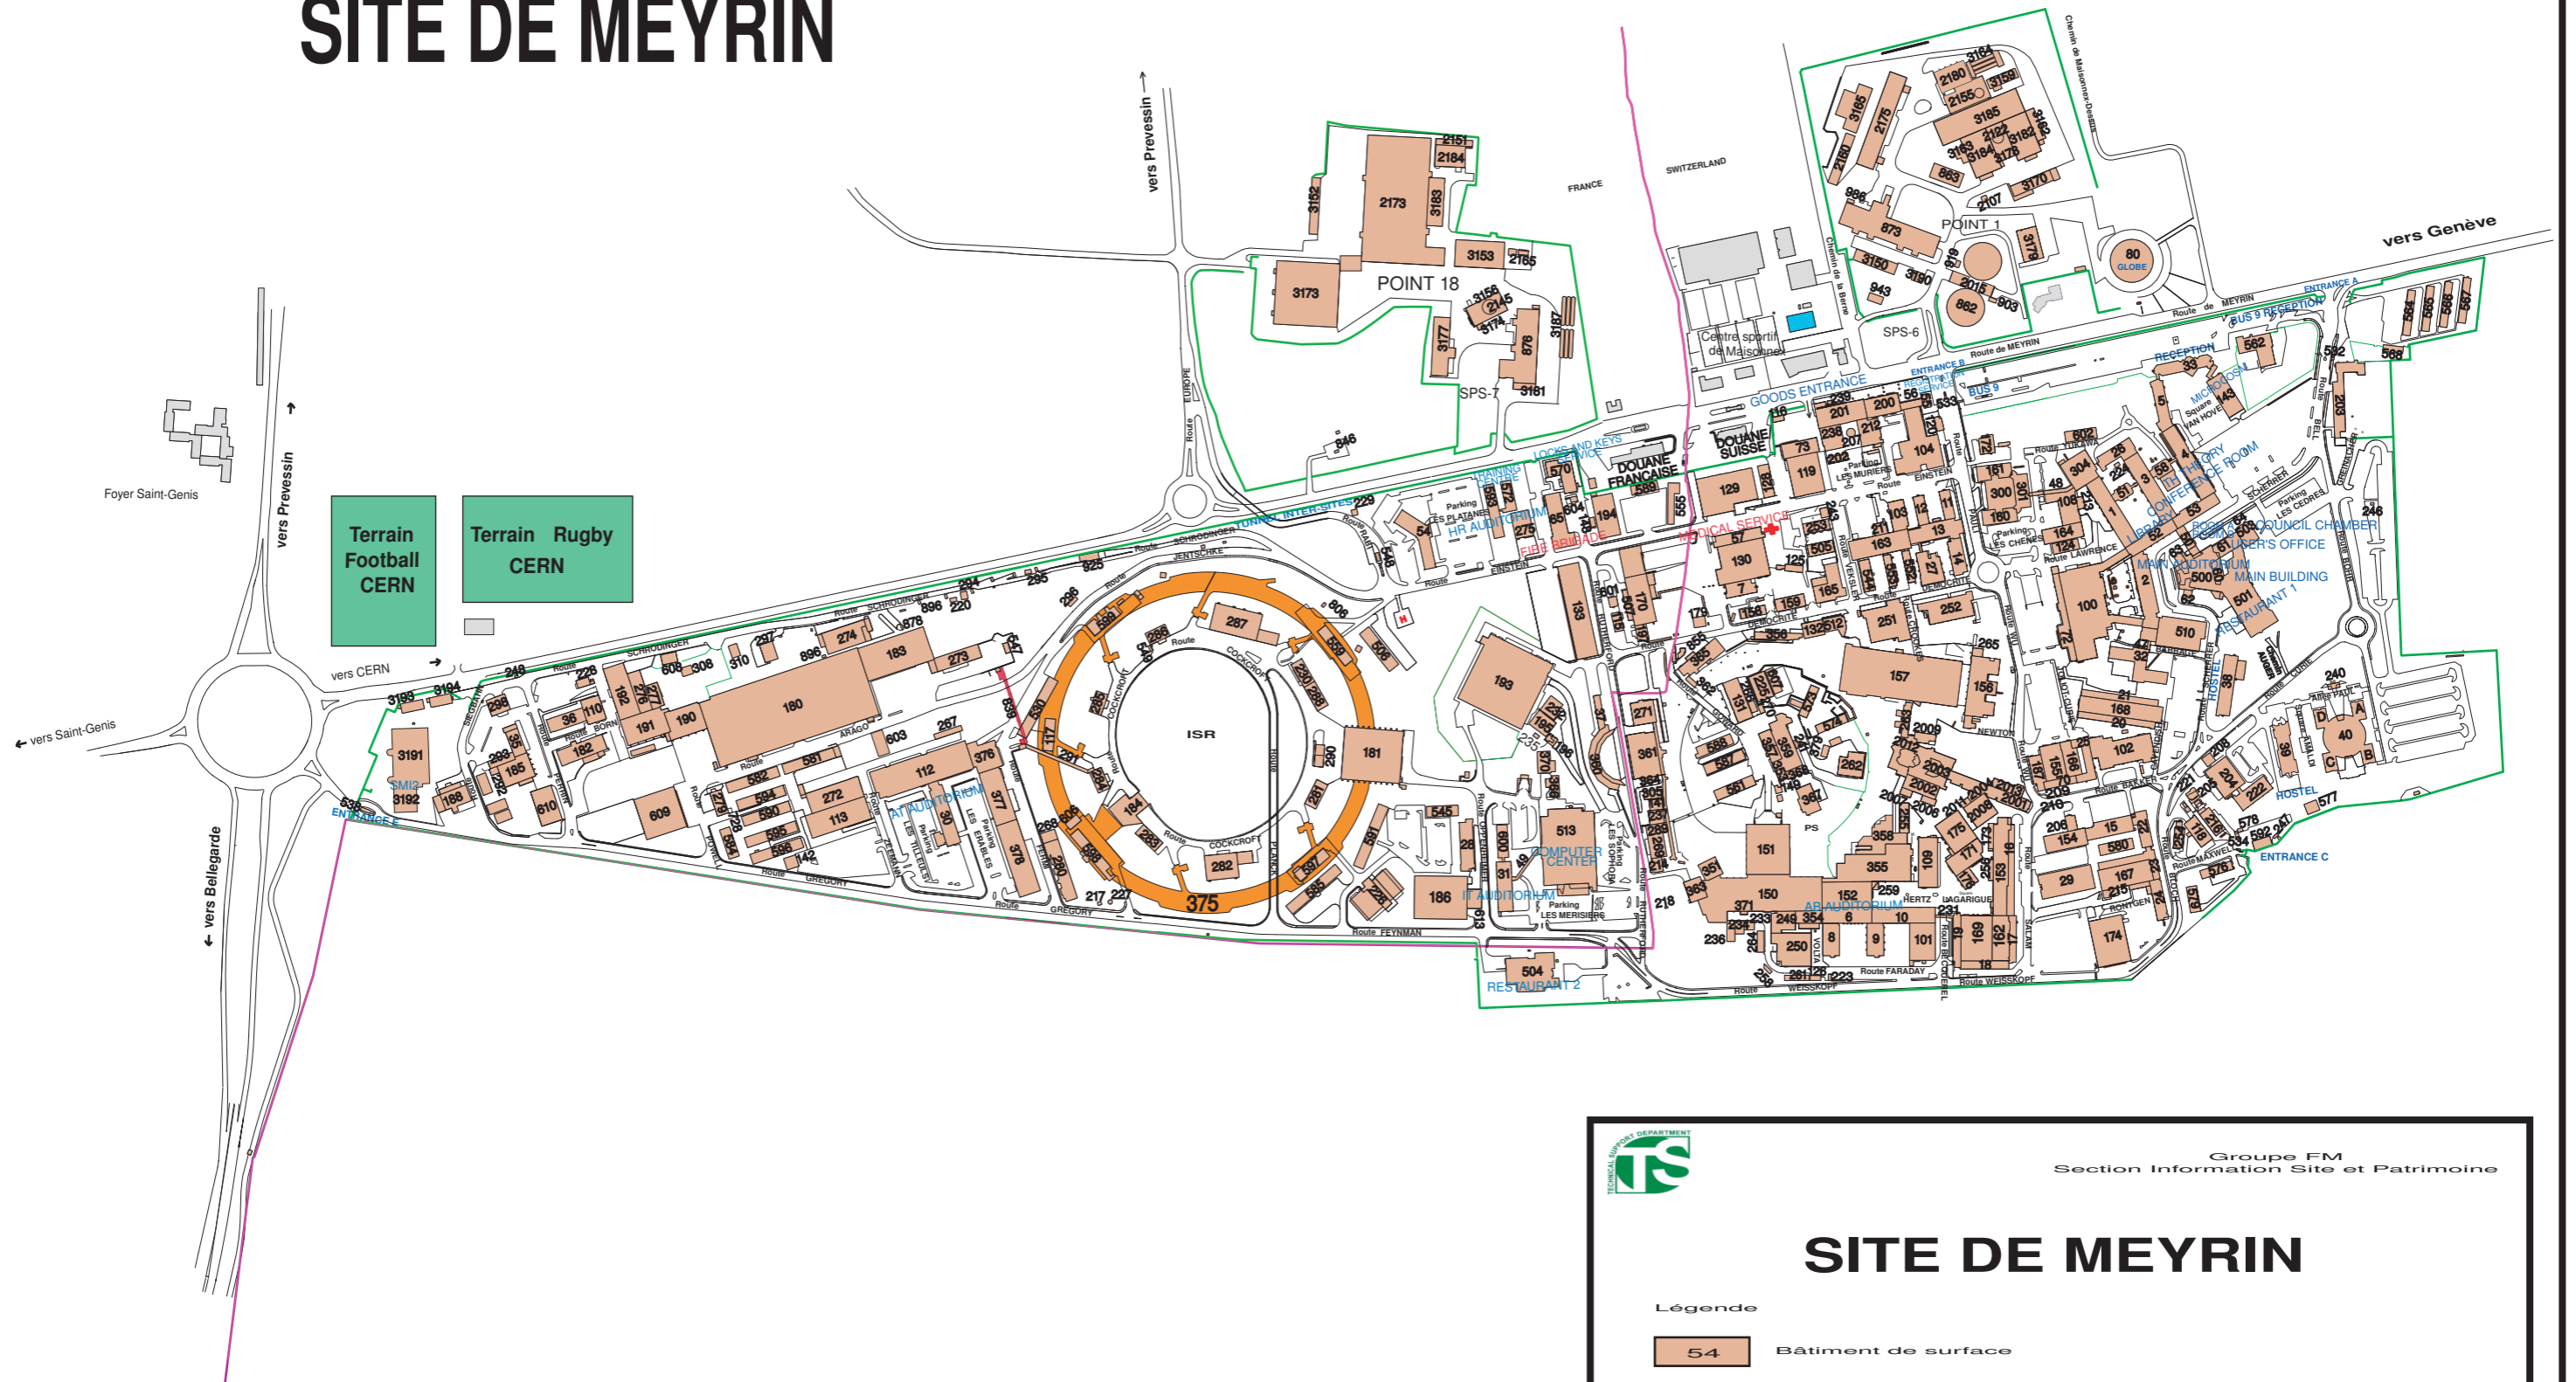

# SITE DE MEYRIN

Groupement FM  
Section Information Site et Patrimoine

## SITE DE MEYRIN

**Légende**

- Bâtiment de surface
- Routes
- Clôture
- Rivière
- Frontière

200 metres

Plan réalisé à partir des données du Système d'Information Géographique du CERN

Date: 16 Octobre 2006

Número CDD: MEYGM99\_0014  
Référence interne: ISP.3099.2381.3.A